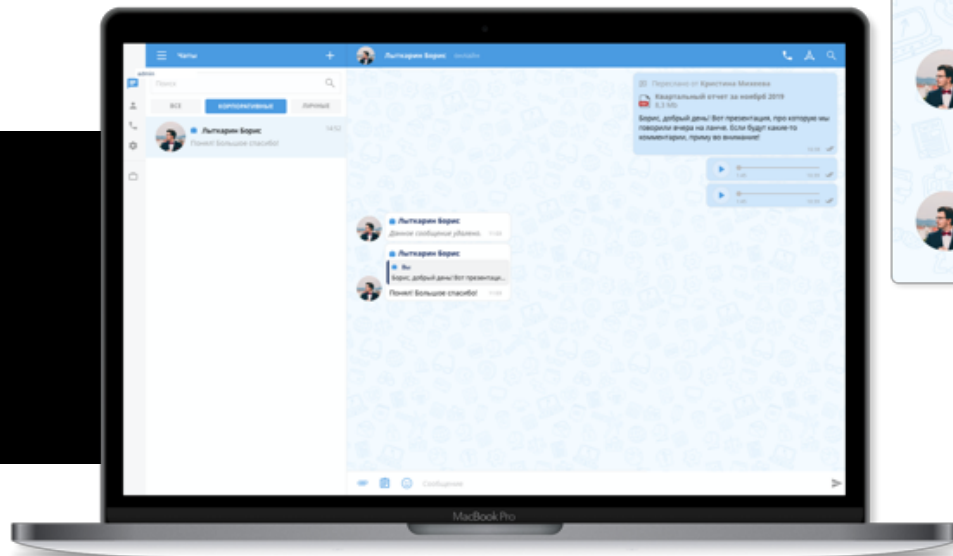

Весь классический функционал

- Чаты
- Групповые чаты
- Каналы
- Звонки

Файлы и документы

- Возможность отправки перемещая ярлык документа в окно WEB
- Пересылка от других пользователей

Голосовые сообщения

С прослушиванием через микрофон телефона

Поиск

Как по корпоративной системе, так и среди списка контактов на телефоне
По имени или должности

Удаление и редактирование
сообщений