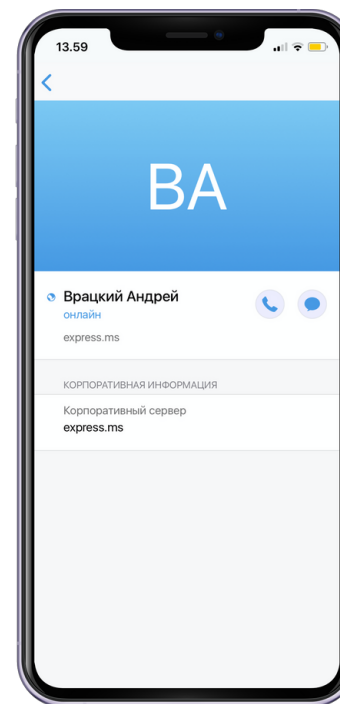

поиск контактов на
доверенных серверах

Защита персональных данных

Полный корпоративный профиль

Внутрикорпоративная коммуникация и доверенные бизнес-партнеры

Номер телефона

Виден только если он уже записан в телефонной книге пользователя

Синхронизация профиля с Active Directory

Набор полей настраивается администратором

Базовый профиль

Доступный для остальных пользователей eXpress

Безопасность

Многоуровневое шифрование

Минимум 3 слоя шифрования: End-to-End + User-Server + Server-Server
Шифруются и метаданные пользователей