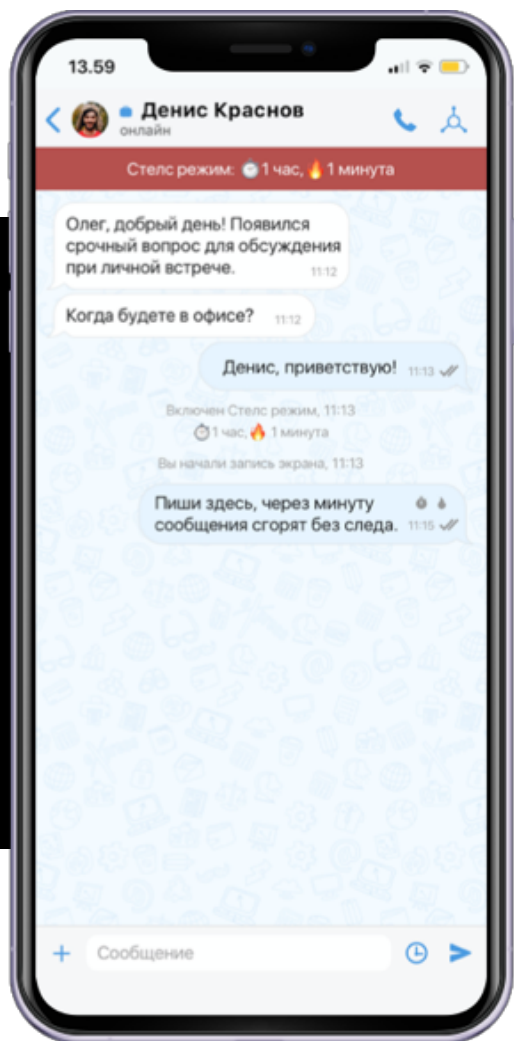

Плюс особенные функции

Стелс режим

Стелс режим позволяет устанавливать **таймер автоматического сгорания** сообщений после отправки (от 1 минуты до 1 месяца) либо после прочтения сообщения

Режим для **чатов, групповых чатов и каналов**
Без лимита на количество участников

Отображается, если кто-то из собеседников делает **скриншот** или записывает **видео с экрана**

По истечении времени на таймере сообщения **исчезнут навсегда**,
Со всех клиентских устройств и серверов