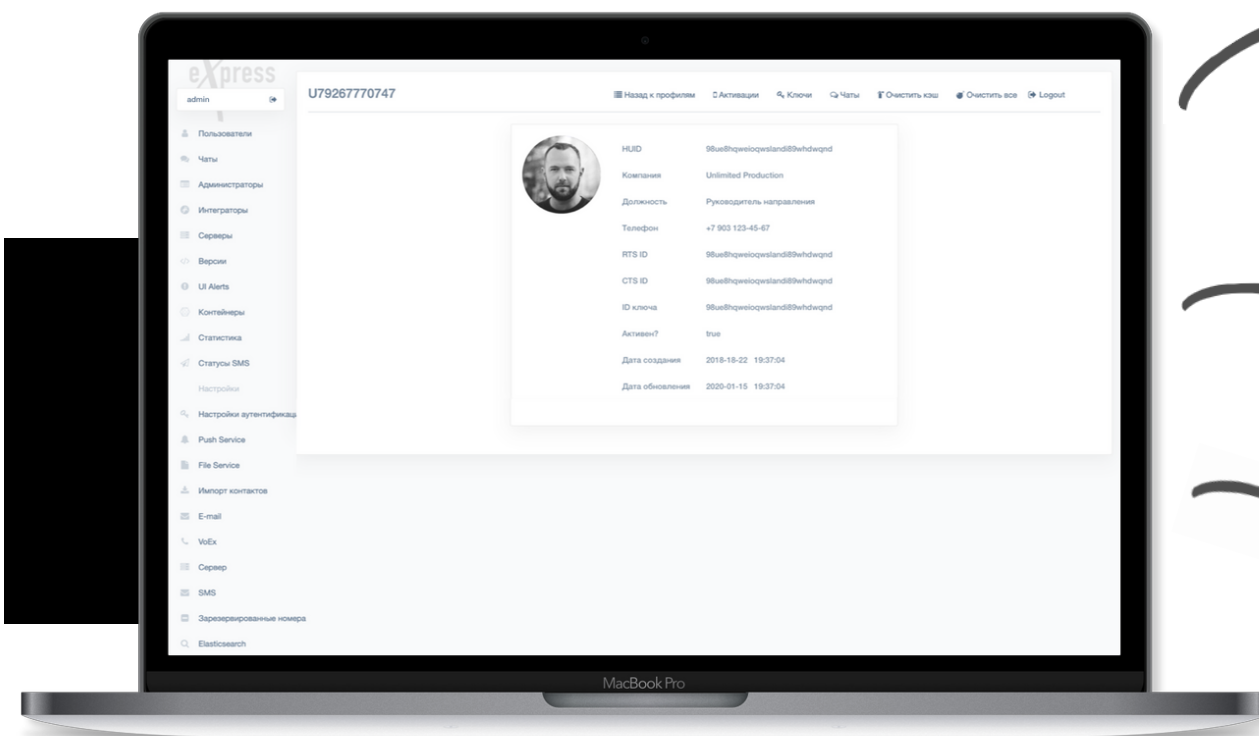

Синхронизация профиля с Active Directory

Набор полей настраивается администратором

Базовый профиль

Доступный для остальных пользователей eXpress

Безопасность

Многоуровневое шифрование

Минимум 3 слоя шифрования: End-to-End + User-Server + Server-Server
Шифруются и метаданные пользователей