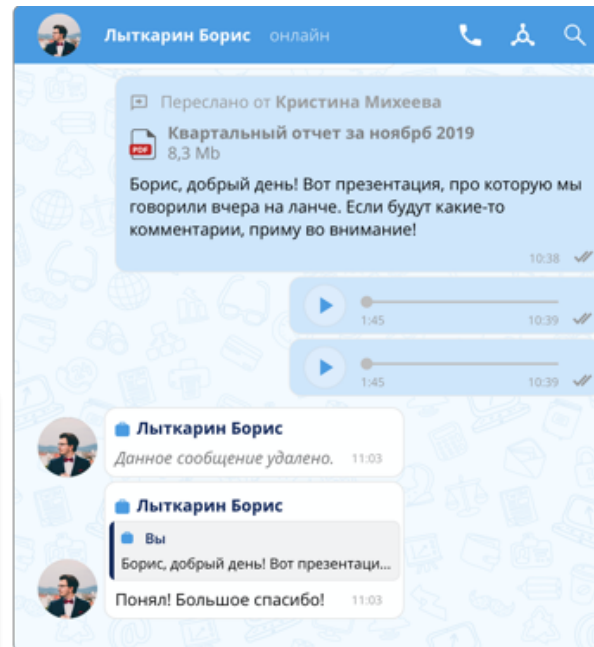

Весь классический функционал

- Чаты
- Групповые чаты
- Каналы
- Звонки

Файлы и документы

- Возможность отправки перемещая ярлык документа в окно WEB
- Пересылка от других пользователей

Голосовые сообщения

С прослушиванием через микрофон телефона

Поиск

Как по корпоративной системе, так и среди списка контактов на телефоне
По имени или должности

Удаление и редактирование
сообщений