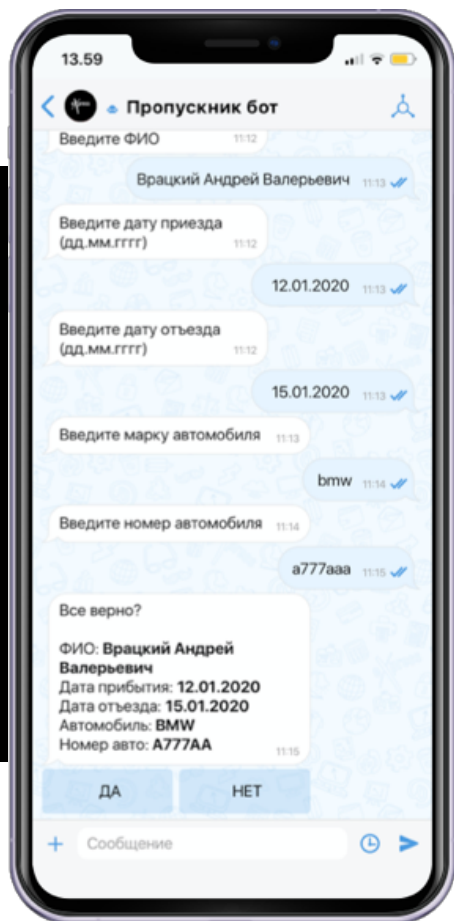

Интеграции и Бот-платформа BotX

Открытый API
Динамические кнопки

Single sign-on в системы через ботов
Боты для работы в стелс-режиме

Боты для групповых чатов и каналов
Работа с фото, видео и файлами
Боты могут создавать чаты