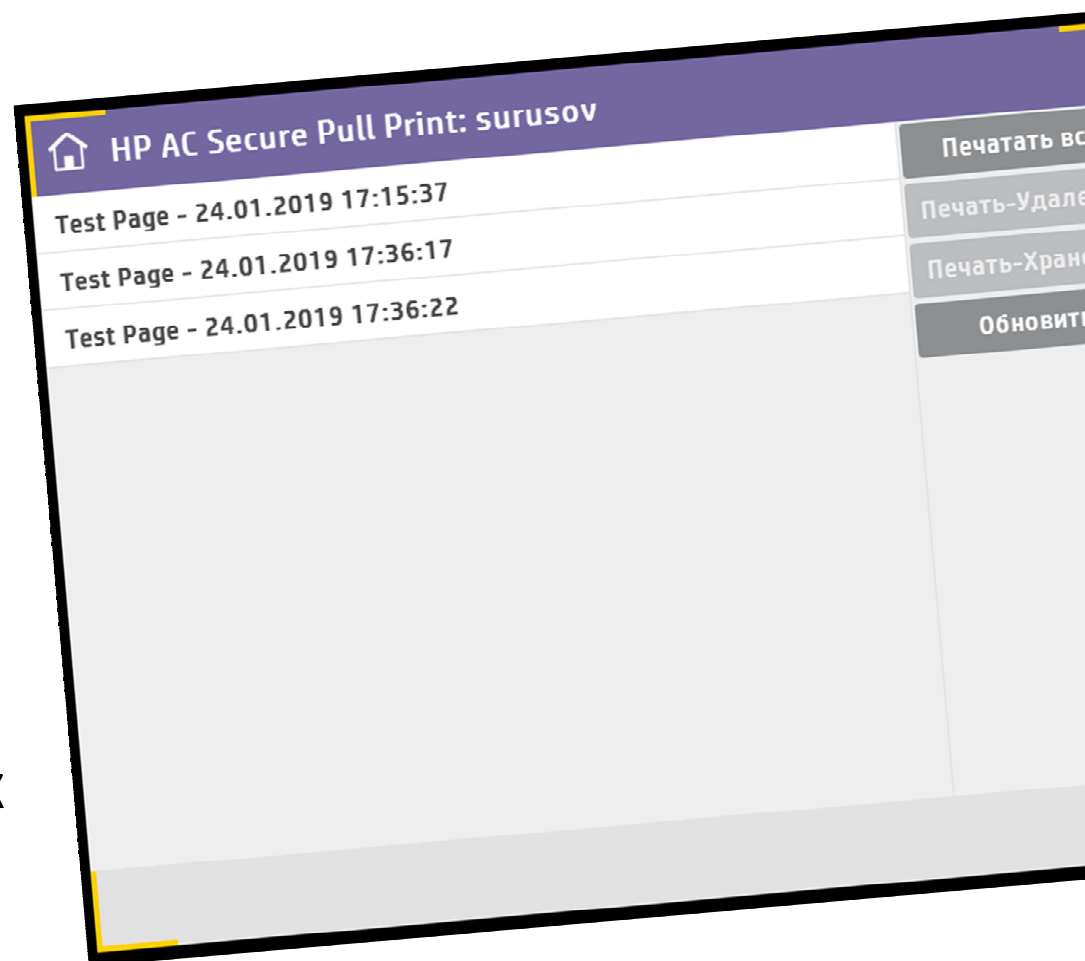

Выгоды для заказчиков - 3

Удобство и надежность

- Печать на любом устройстве
- Всего одна очередь печати
- Автозаполнение метаданных
- Различные способы авторизации
- Использование мобильной печати
- Многократная печать типовых документов
- Единый интерфейс для различных устройств