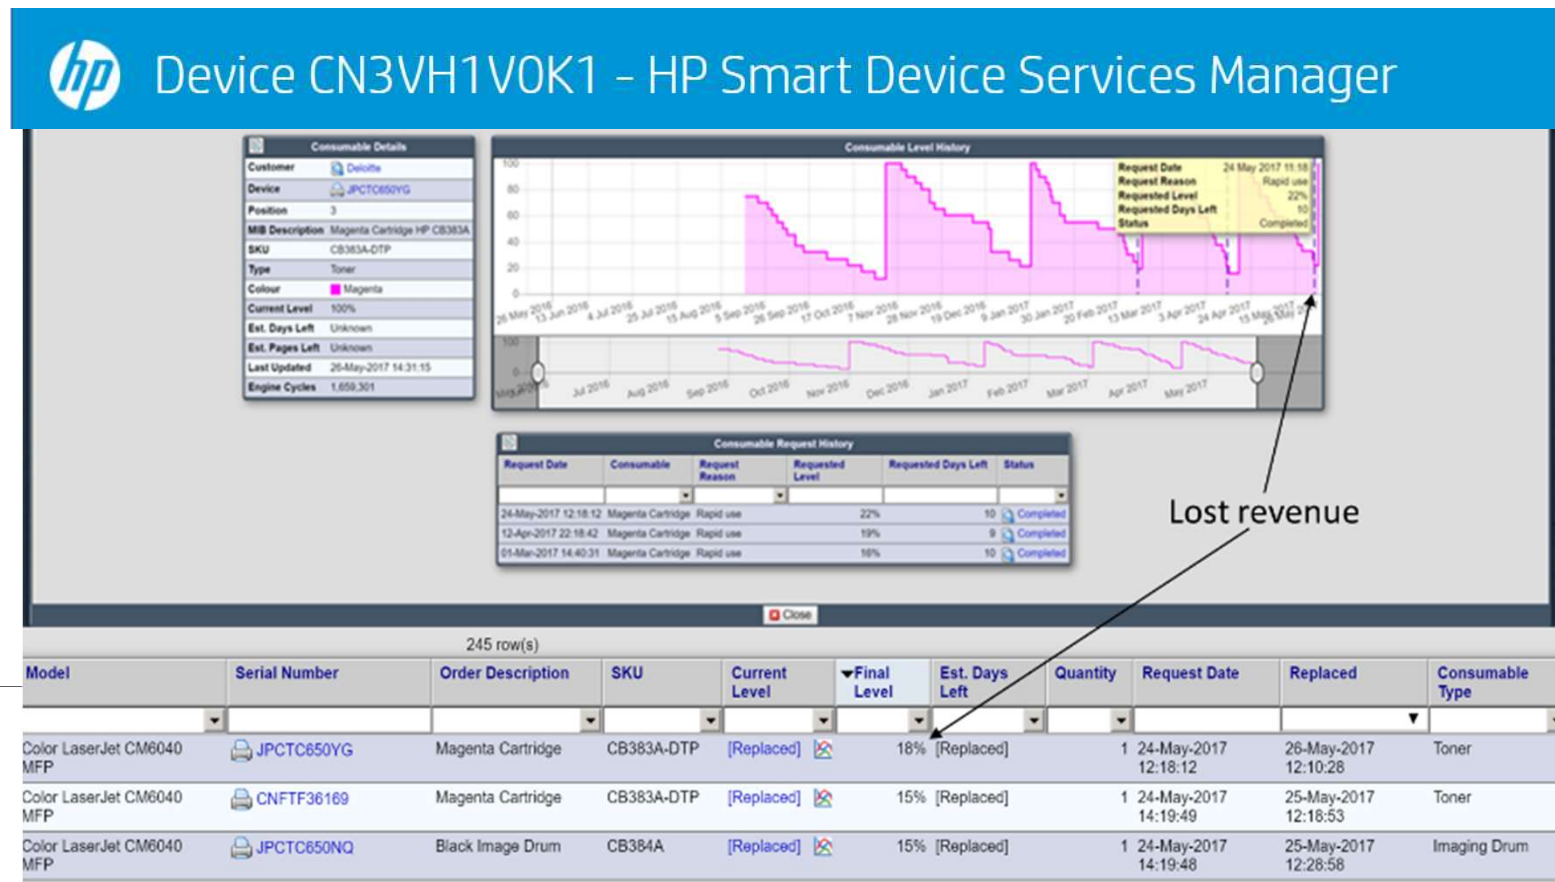

Close

Полная информация для удалённого восстановления устройства (по возможности)

Supplies management

Предиктивная система управления расходными материалами и инженерными сервисами:

- Предиктивная система управления расходными материалами по дням до остановки
- Предиктивная система заказа запчастей
- Ручное управление запасами в случае ошибки
- Обнаружение и отчётность для снижения затрат и простоев