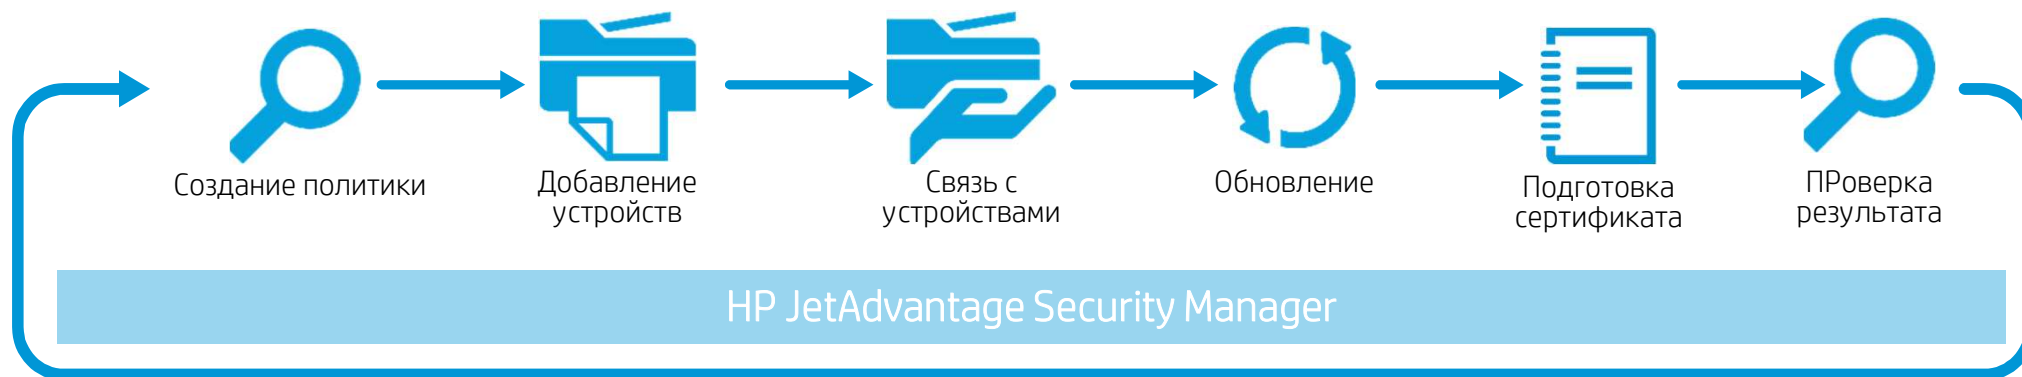

HP JetAdvantage Security Manager

Управление безопасностью устройств

Едиственное решение для управления настройками безопасности

- Безопасность
- Соответствие требованиям
- Управляемость
- Снижение рисков