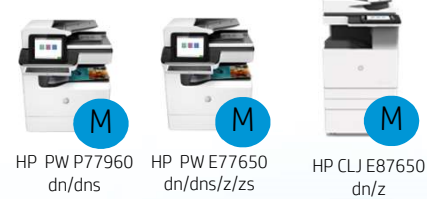

45-55

категория
стр/мин