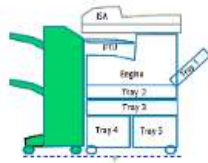

Буклет мейкер
с дыроколом

40-60ppm