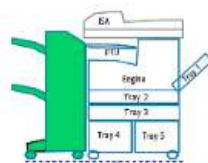

Укладчик со
степлером и
дыроколом