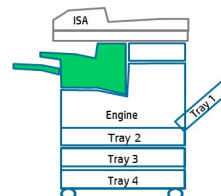

HP LJ **Flow** MFP
E72540/50/60
40/50/60ppm

Моно

Лотки подачи для моделей до 40 стр.в.мин

Встроенный
укладчик

Лотки подачи для моделей от 40 стр.в.мин

Partner First Roadshow 2018
Accelerating Partner Growth