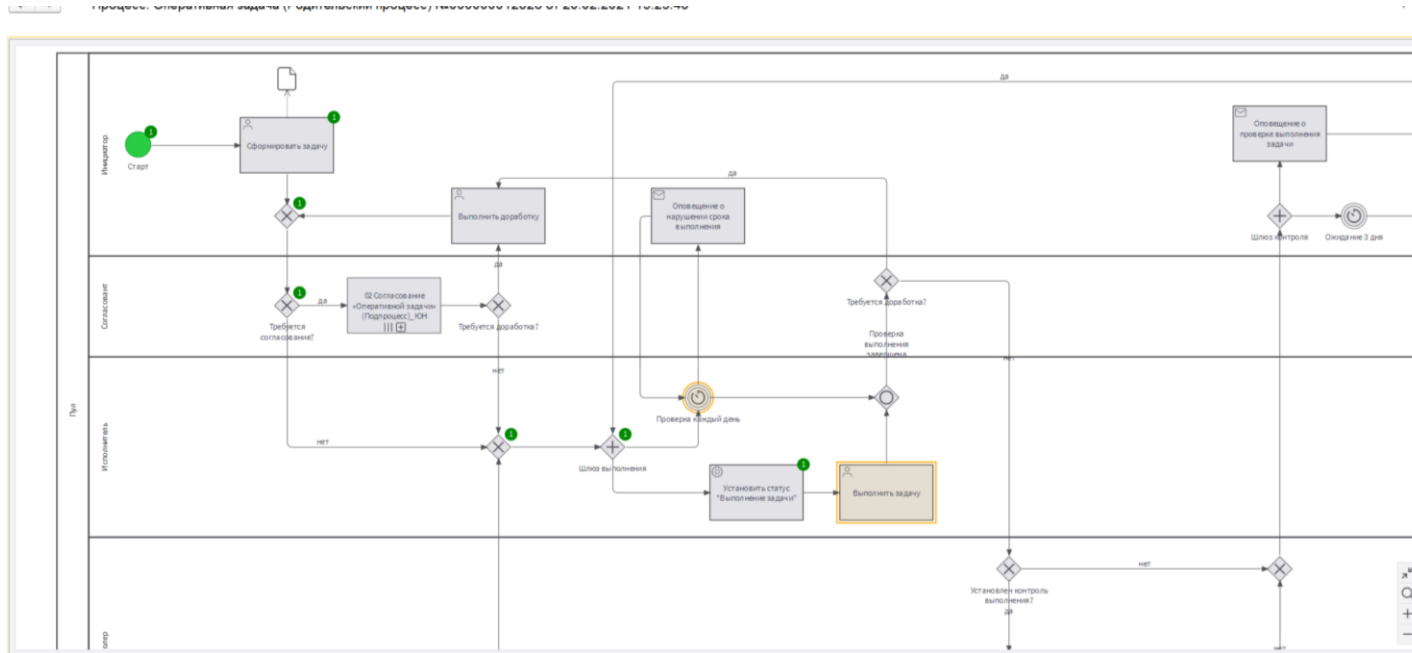

Сформировать

✓ **Параметры**
Схема: SWOT-анализ
Процесс: SWOT-анализ от 11.07.2018 15:
Компонент:

✓ **Отборы**
Все задачи В работе Выполненные
 только просроченные

✓ **Вид**
Список Иерархия

Схема

Всего задач (просрочено): 3 (0)
в работе (просрочено): 0 (0)
выполнено: 3

- 
- ✓ Настраиваемые журналы процессов и документов
 - ✓ Имитационное моделирование и функционально-стоимостной анализ
 - ✓ Анализ взаимосвязей процессов
 - ✓ Типовые и настраиваемые отчеты

- ✓ Возможность настройки кейсов с произвольными маршрутами
- ✓ Ведение обсуждений в разрезе экземпляра процесса и в разрезе задач (в т.ч. видео связь)
- ✓ Версионирование прикрепленных файлов к задачам
- ✓ Автоматическое и ручное делегирование задач