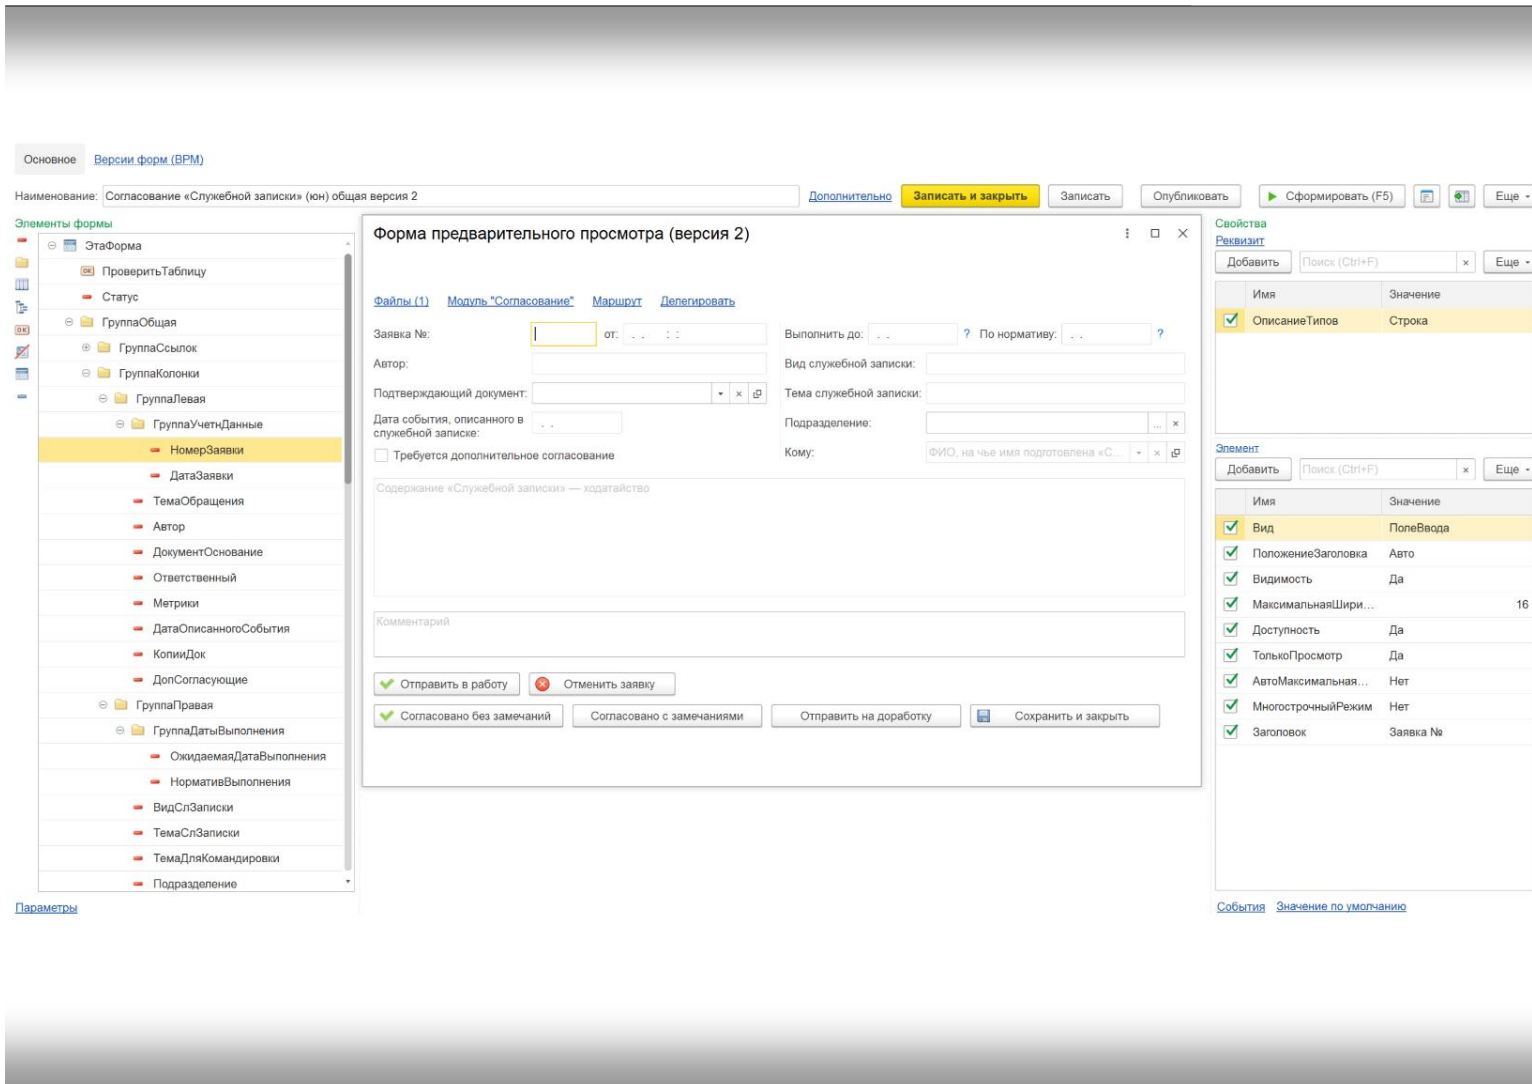

Синергетический эффект от применения

1. Оптимизация рабочего процесса со стороны пользователей
2. Мониторинг и анализ времени исполнения всего процесса и атомарных операций (SLA и OLA)
3. Уникальные решения, выходящие за рамки стандартных «коробочных» продуктов

Российский продукт

Продукт российской разработки, полностью замещающий аналогичные BPMS-платформы зарубежных производителей

Возможности эксплуатации

На Windows/Linux и MS SQL/PostgreSQL

- ✓ Соответствие нотации BPMN 2.0
- ✓ Механизм версионности процессов
- ✓ Неограниченная глубина вложенности процессов
- ✓ Централизованная настройка параметров схемы процесса

Low-code конструктор UI (форм)

- ✓ Drag-and-drop конструктор
- ✓ Кастомизация и переиспользование произвольных форм
- ✓ Независимый механизм версионности
- ✓ Шаблоны свойств для элементов на форме

← → ☆ Отчет по процессам

- 
- ✓ Настраиваемые журналы процессов и документов
 - ✓ Имитационное моделирование и функционально-стоимостной анализ
 - ✓ Анализ взаимосвязей процессов
 - ✓ Типовые и настраиваемые отчеты

- ✓ Возможность настройки кейсов с произвольными маршрутами
- ✓ Ведение обсуждений в разрезе экземпляра процесса и в разрезе задач (в т.ч. видео связь)
- ✓ Версионирование прикрепленных файлов к задачам
- ✓ Автоматическое и ручное делегирование задач