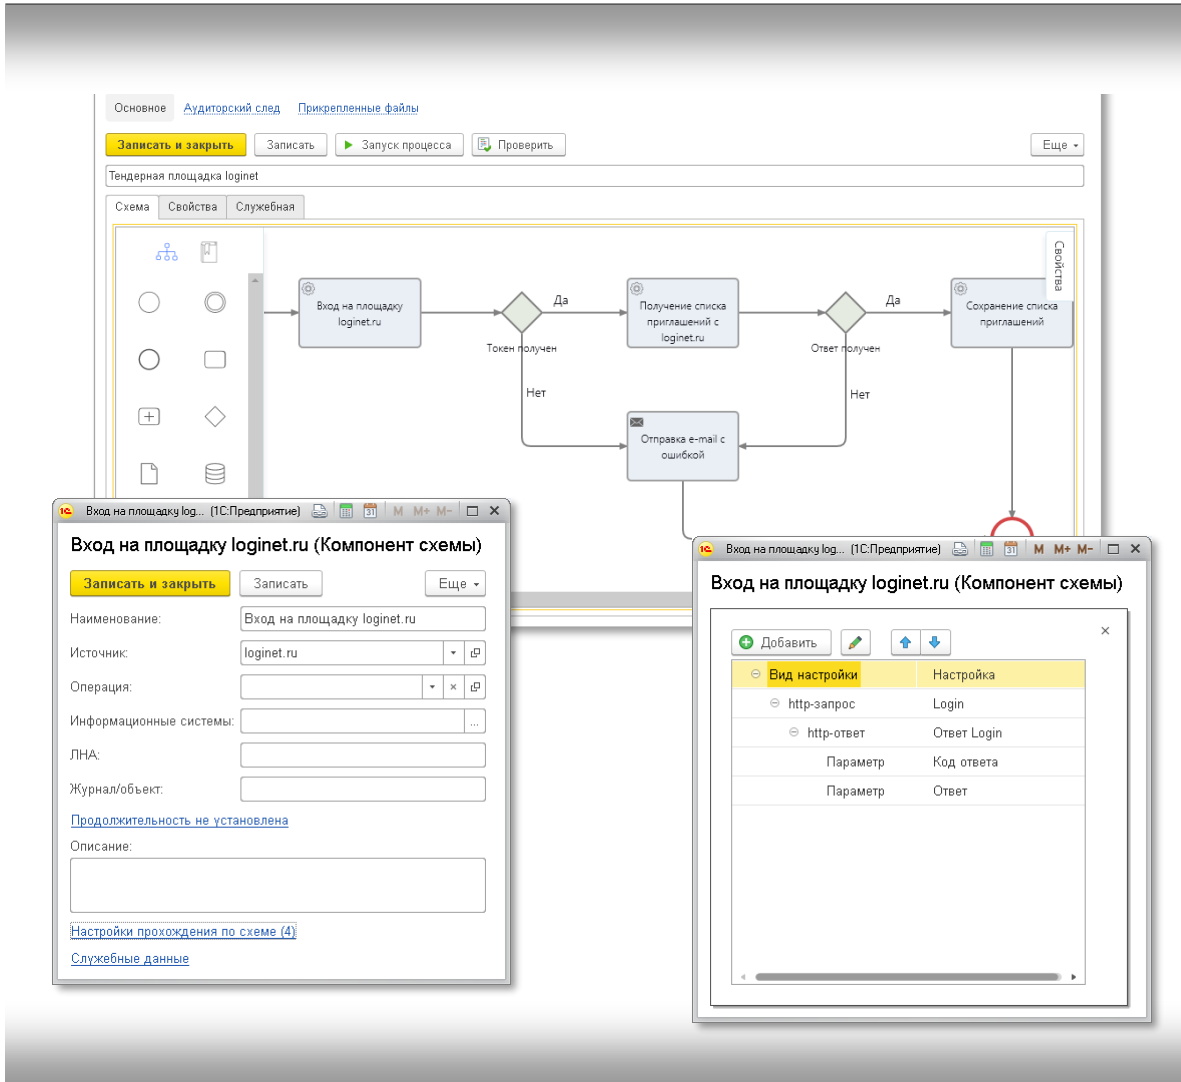

Разработка схем данных, новые интеграции, проектирование нестандартных UI – силами недорогих специалистов с минимальным навыком программирования в 1С

Низкая зависимость от внешних ресурсов

Развитие решения может осуществляться силами собственной 1С-команды

Российский продукт

Продукт российской разработки, полностью замещающий аналогичные BPMS-платформы зарубежных производителей

Возможности эксплуатации

На Windows/Linux и MS SQL/PostgreSQL

- ✓ Соответствие нотации BPMN 2.0
- ✓ Механизм версионности процессов
- ✓ Неограниченная глубина вложенности процессов
- ✓ Централизованная настройка параметров схемы процесса

Low-code конструктор UI (форм)

- ✓ Drag-and-drop конструктор
- ✓ Кастомизация и переиспользование произвольных форм
- ✓ Независимый механизм версионности
- ✓ Шаблоны свойств для элементов на форме

← → ☆ Отчет по процессам

- 
- ✓ Настраиваемые журналы процессов и документов
 - ✓ Имитационное моделирование и функционально-стоимостной анализ
 - ✓ Анализ взаимосвязей процессов
 - ✓ Типовые и настраиваемые отчеты

- ✓ Возможность настройки кейсов с произвольными маршрутами
- ✓ Ведение обсуждений в разрезе экземпляра процесса и в разрезе задач (в т.ч. видео связь)
- ✓ Версионирование прикрепленных файлов к задачам
- ✓ Автоматическое и ручное делегирование задач